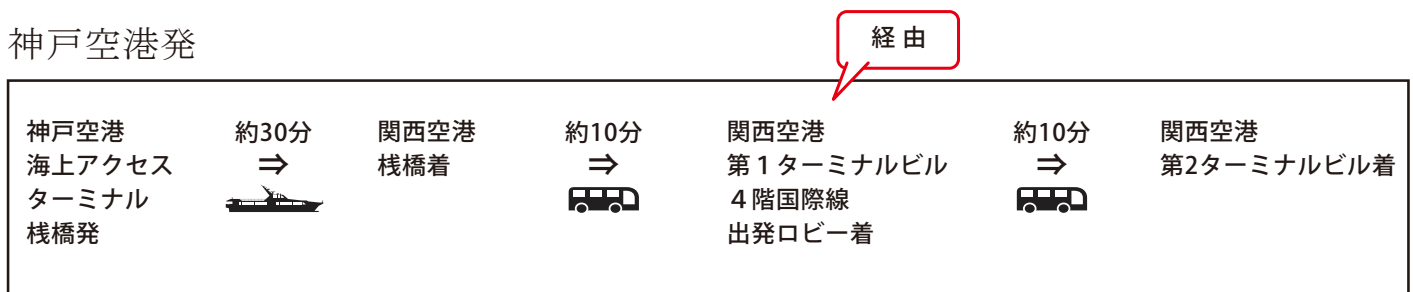

～第2ターミナルビル行き連絡バス運行のお知らせ～

1. 運行のご案内

(1) ご出発

ベイ・シャトル連絡バスは全便が第1ターミナルビルを経由し、第2ターミナルビルまで運行いたします。

神戸空港発

(2) ご到着

ご乗船のお客様は、関西空港連絡バスでエアロプラザまでご乗車いただき、第1ターミナルビルビル1階チケットカウンターにお越しくください。

第2ターミナルから第1ターミナルもしくは、関西空港棧橋への直行バスはございません。